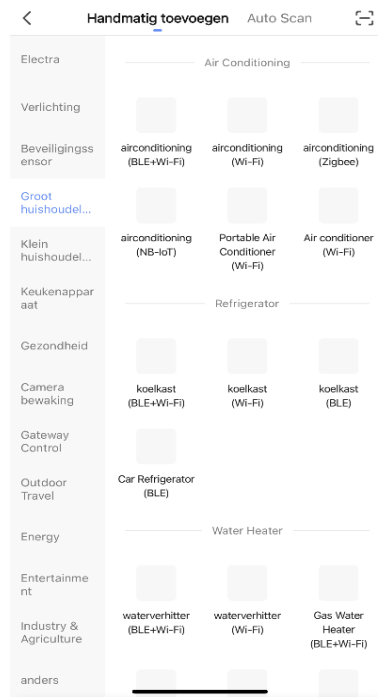

WiFi

Tesl 3.5 KW 12000 BTU

Smart Life APP

Groot huishoudel..

Airconditioning (Wi-Fi)

Eigen WiFi invoeren

Reset The device first

AC bevestigen